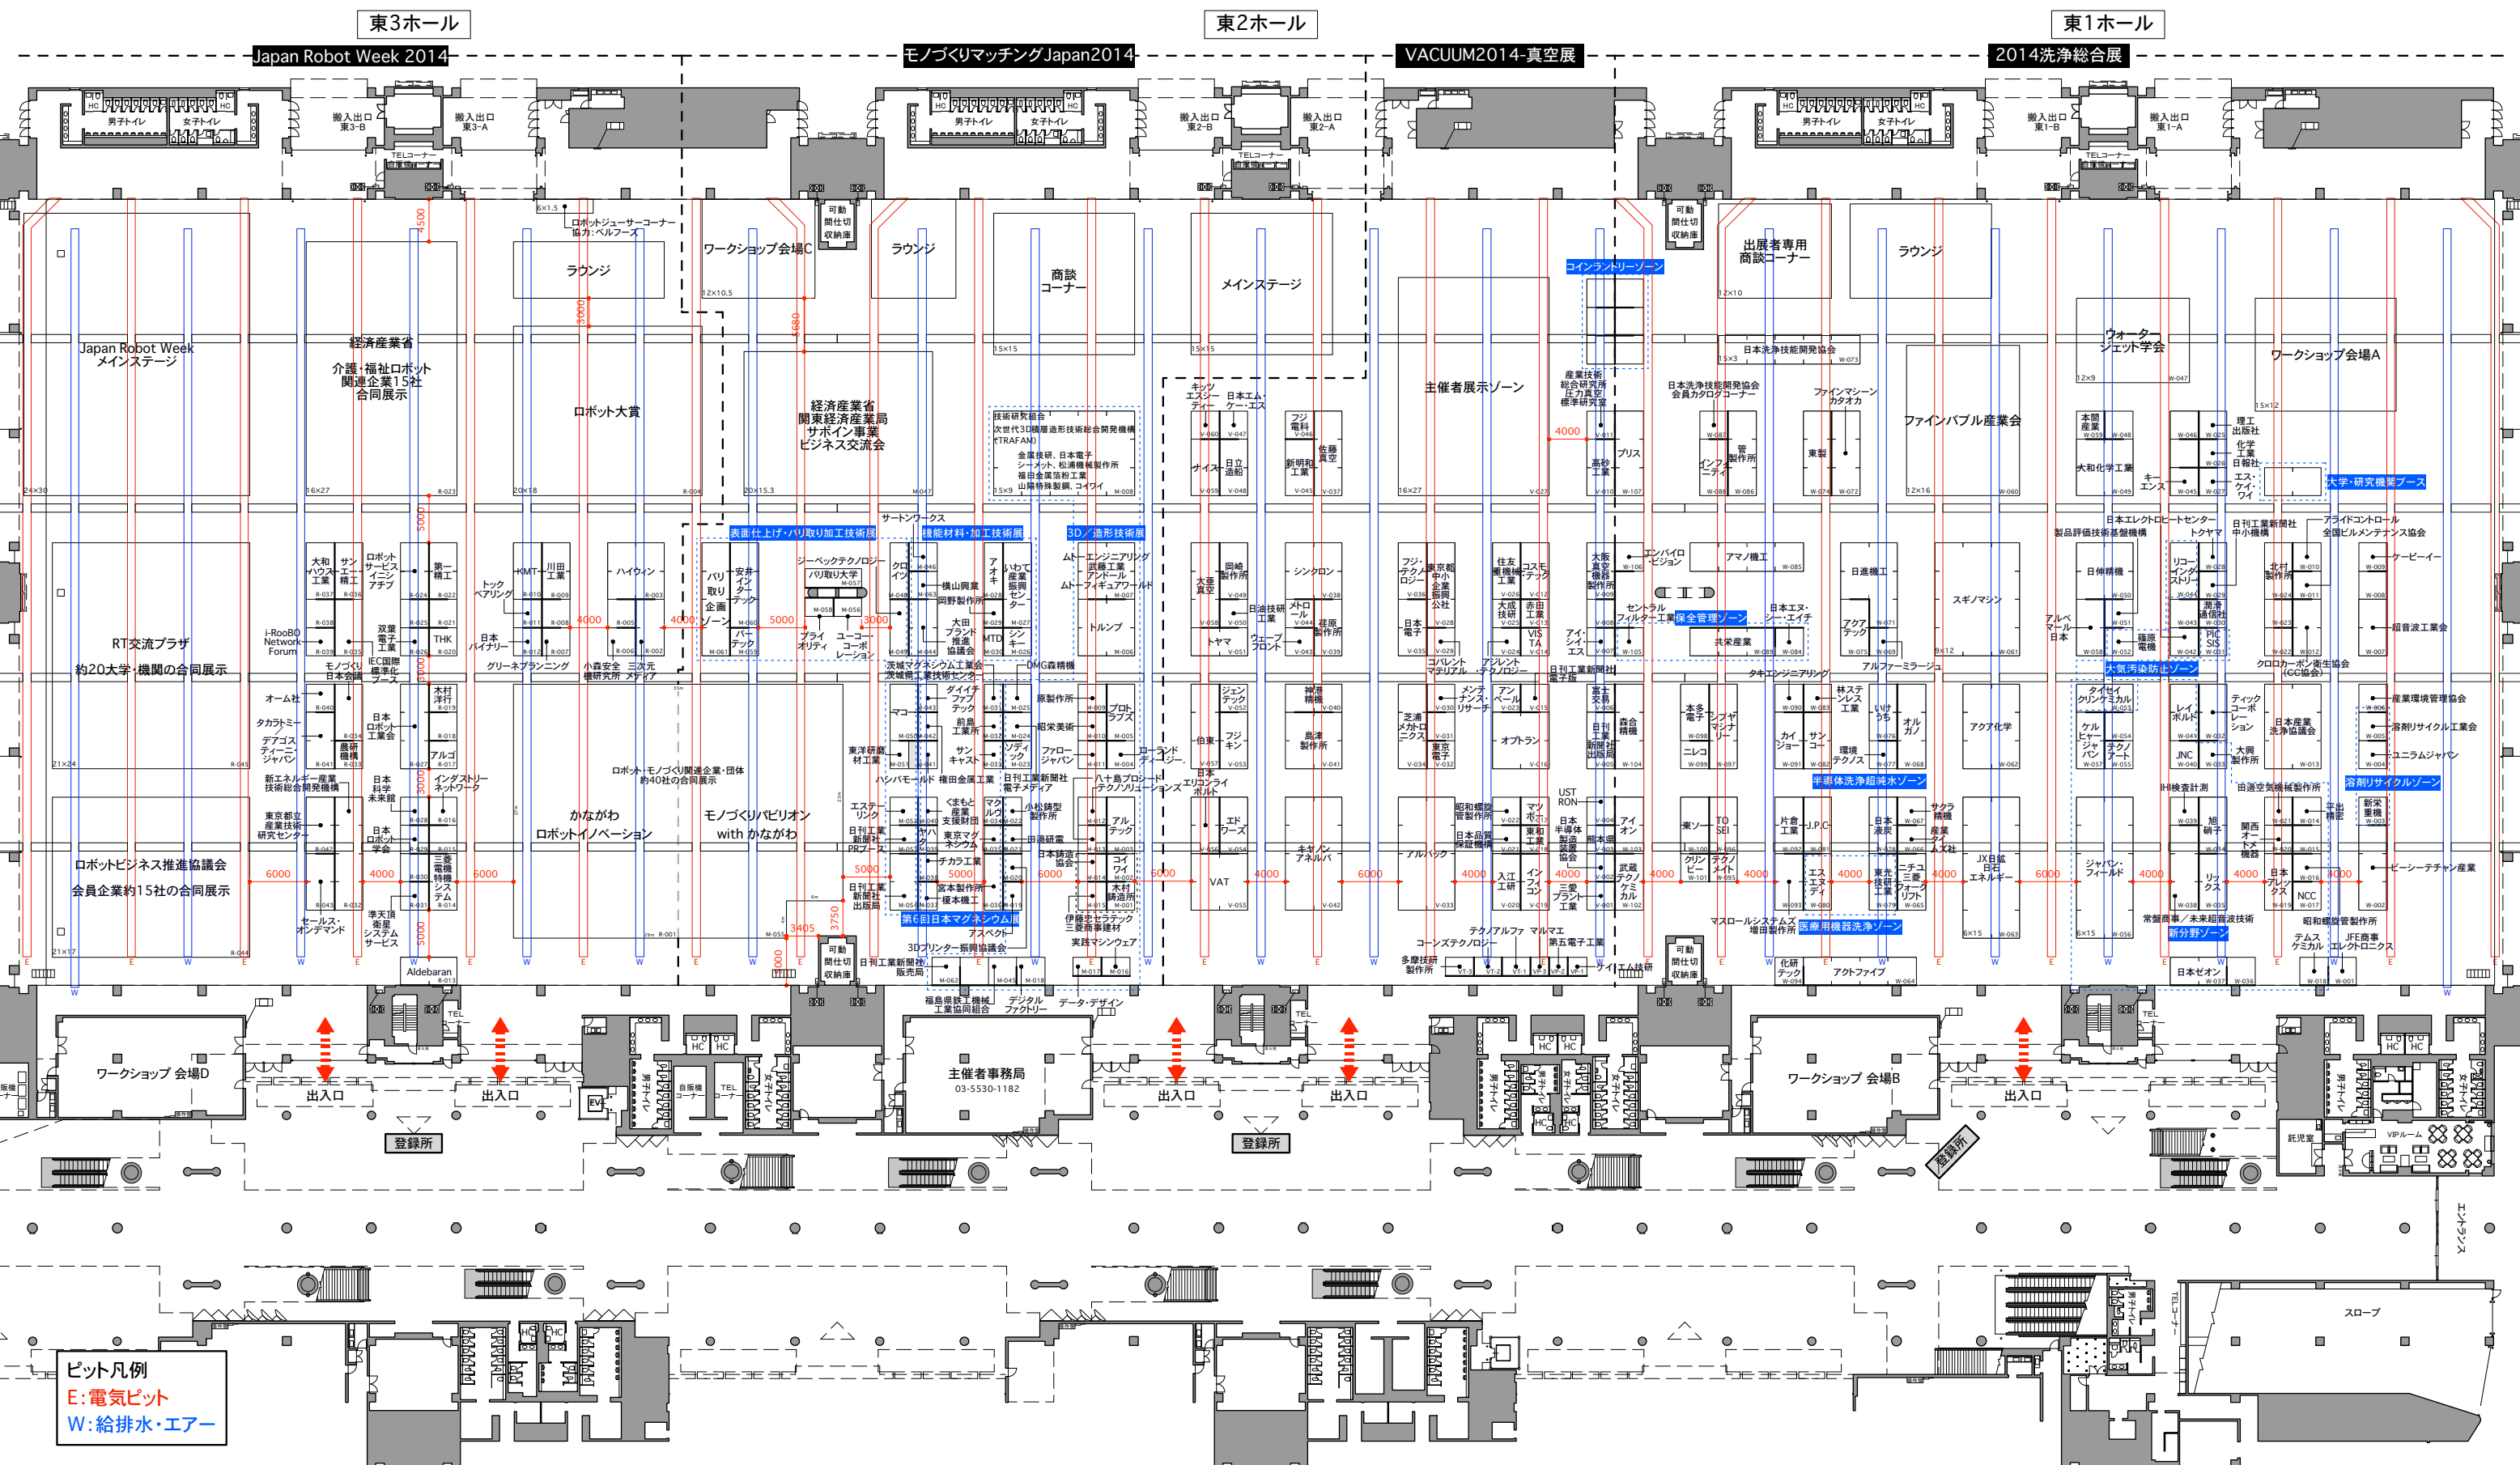

会場：東京ビッグサイト 東1-3ホール
会期：2014年10月15日(水)～17日(金)
会期：A.M.10:00～P.M.5:00

ピット凡例
E:電気ピット
W:給排水・エア